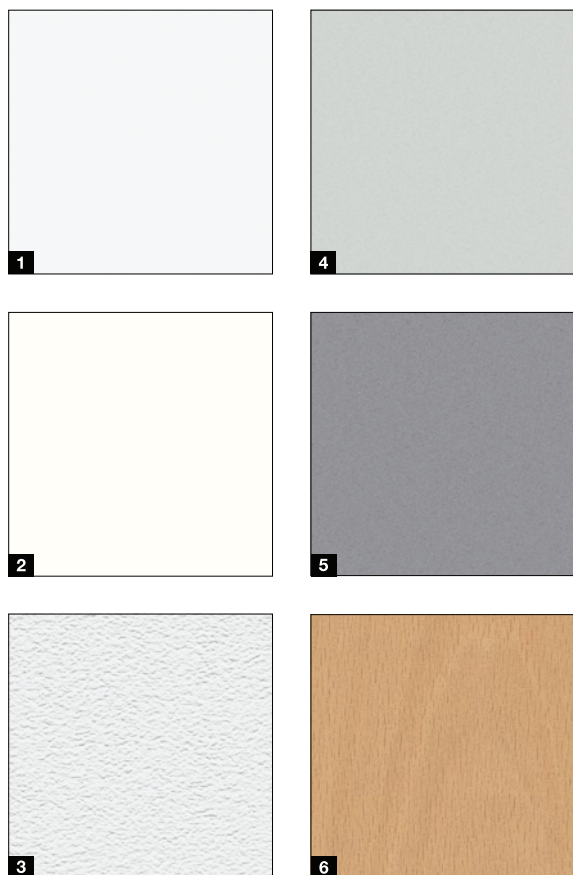

# Sík felületű Duradecor

Tartósan strapabíró

**Rendkívül ütésálló**

**4Protect  
élvédő**

A rendkívül ütésálló Duradecor felület a helyes választás otthonához. Lehet nemes fehér színű, modern szürke vagy lakályos fadecor – itt biztosan megtalálja az ízlésének megfelelő beltéri ajtót. A Duradecor fehér, világosszürke, porszürke, pórusmintás fehér, pórusmintás világosszürke és fehér kőris felületű, sarkos éllel ellátott, falcolatlan és falcolt ajtóink alap kivitelben kiváló minőségű 4Protect élvédővel vannak ellátva.

- 1** Fehér festés, RAL 9016
- 2** ÚJ. Fehér festés, RAL 9010
- 3** Pórusmintás fehér
- 4** Világosszürke, RAL 7035
- 5** Porszürke, RAL 7037
- 6** Francia bükk

Az ábrázolt színek és dekorok nyomdatechnikai okokból eltérhetnek a valóságtól. Az összes RAL színt a RAL-színskála szerint adtuk meg. **Kérje ki Hörmann szakkereskedője tanácsát.**

6 Fehér

7 Taupe

8 Porszürke

9 Antracitszürke

10 Fekete

8

9

Az ábrázolt színek és dekorok nyomdatechnikai okokból eltérhetnek a valóságostól.